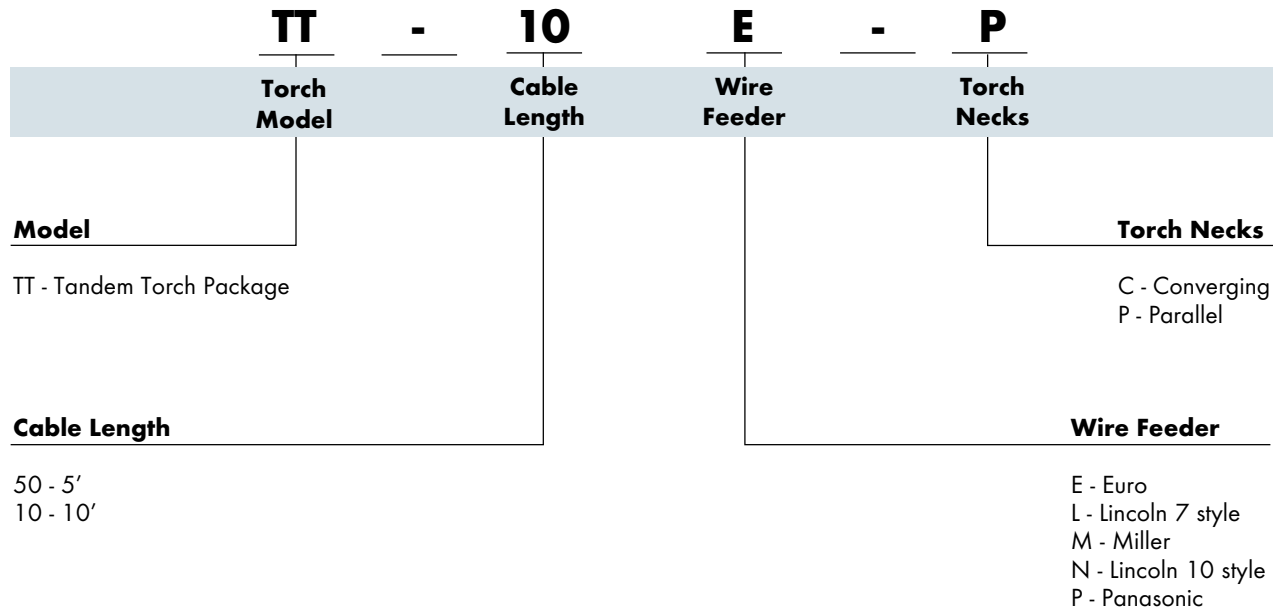

Tandem Welding Torch

Ordering Instructions for Tandem Welding Torches

Example: TT-10E-P

Binzel S.A DE C.V.
 Municipio Pabellon de Arteaga 102
 Valle De Aguascalientes, 20358
 San Francisco de los Romo, Ags. Mexico
 Phone: +52(499) 973.0133
 Fax: +52(499) 973.1388
 E-Mail: info@binzel.com.mx